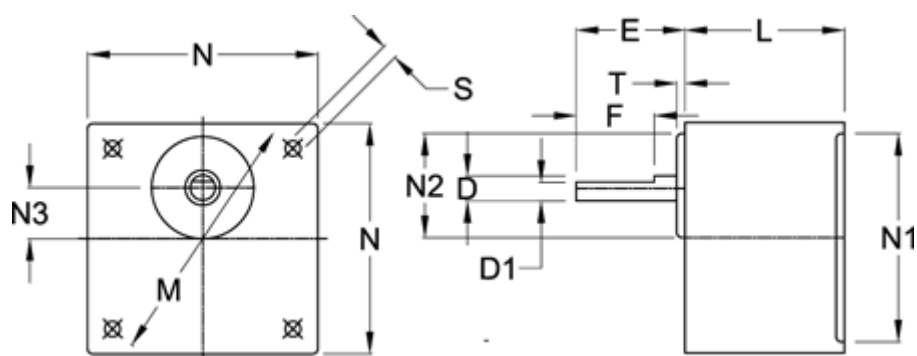

Varenummer: 72006018022  
Beskrivelse: Standardgear 6G18B I=18  
Indgang fortandet

## Mål

D = 8	N2 = 24
D1 = 7	N3 = 10
E = 32	S = 4xø4,5
F = 12	T = 3
L = 30	
M = 70	
N = 60	
N1 = -	